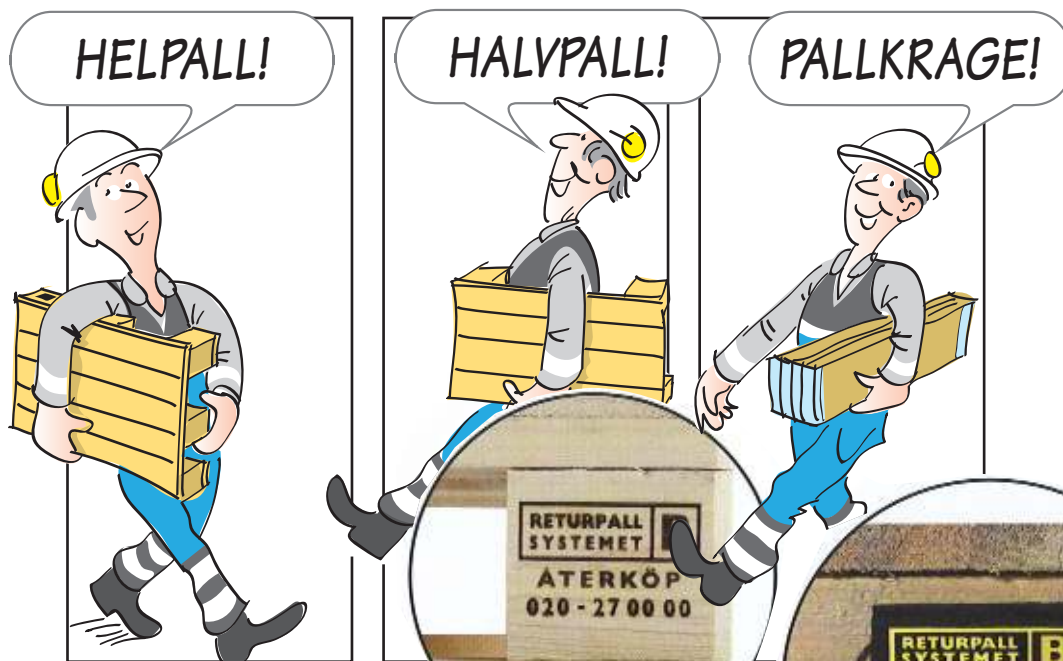

RETURSYSTEM BYGGPALL

Retursystem Byggpall hämtar alla
helpallar, halvpallar och pallkragar i standardformat
– oavsett skick!

Byggpall halvpall
800 x 600 mm

Byggpall helpall
1200 x 800 mm

BYGG PALL

Branschens retursystem
för pallhantering

Du kan också bli av med pallarna via er återvinningsentreprenör eller byggmaterialhandlare, men då till en lägre ersättning.

- **Byggpallar** är tydligt märkta för enkel identifiering. Byggpall helpall ger alltid 160 kr i ersättning, oavsett skick. Byggpall halvpall ger alltid 90 kr i ersättning, oavsett skick.
- Retursystem Byggpall hämtar även andra pallar i standardformat.
- Retursystem Byggpall kvalitetskontrollerar och återför byggpallarna i retursystemet.